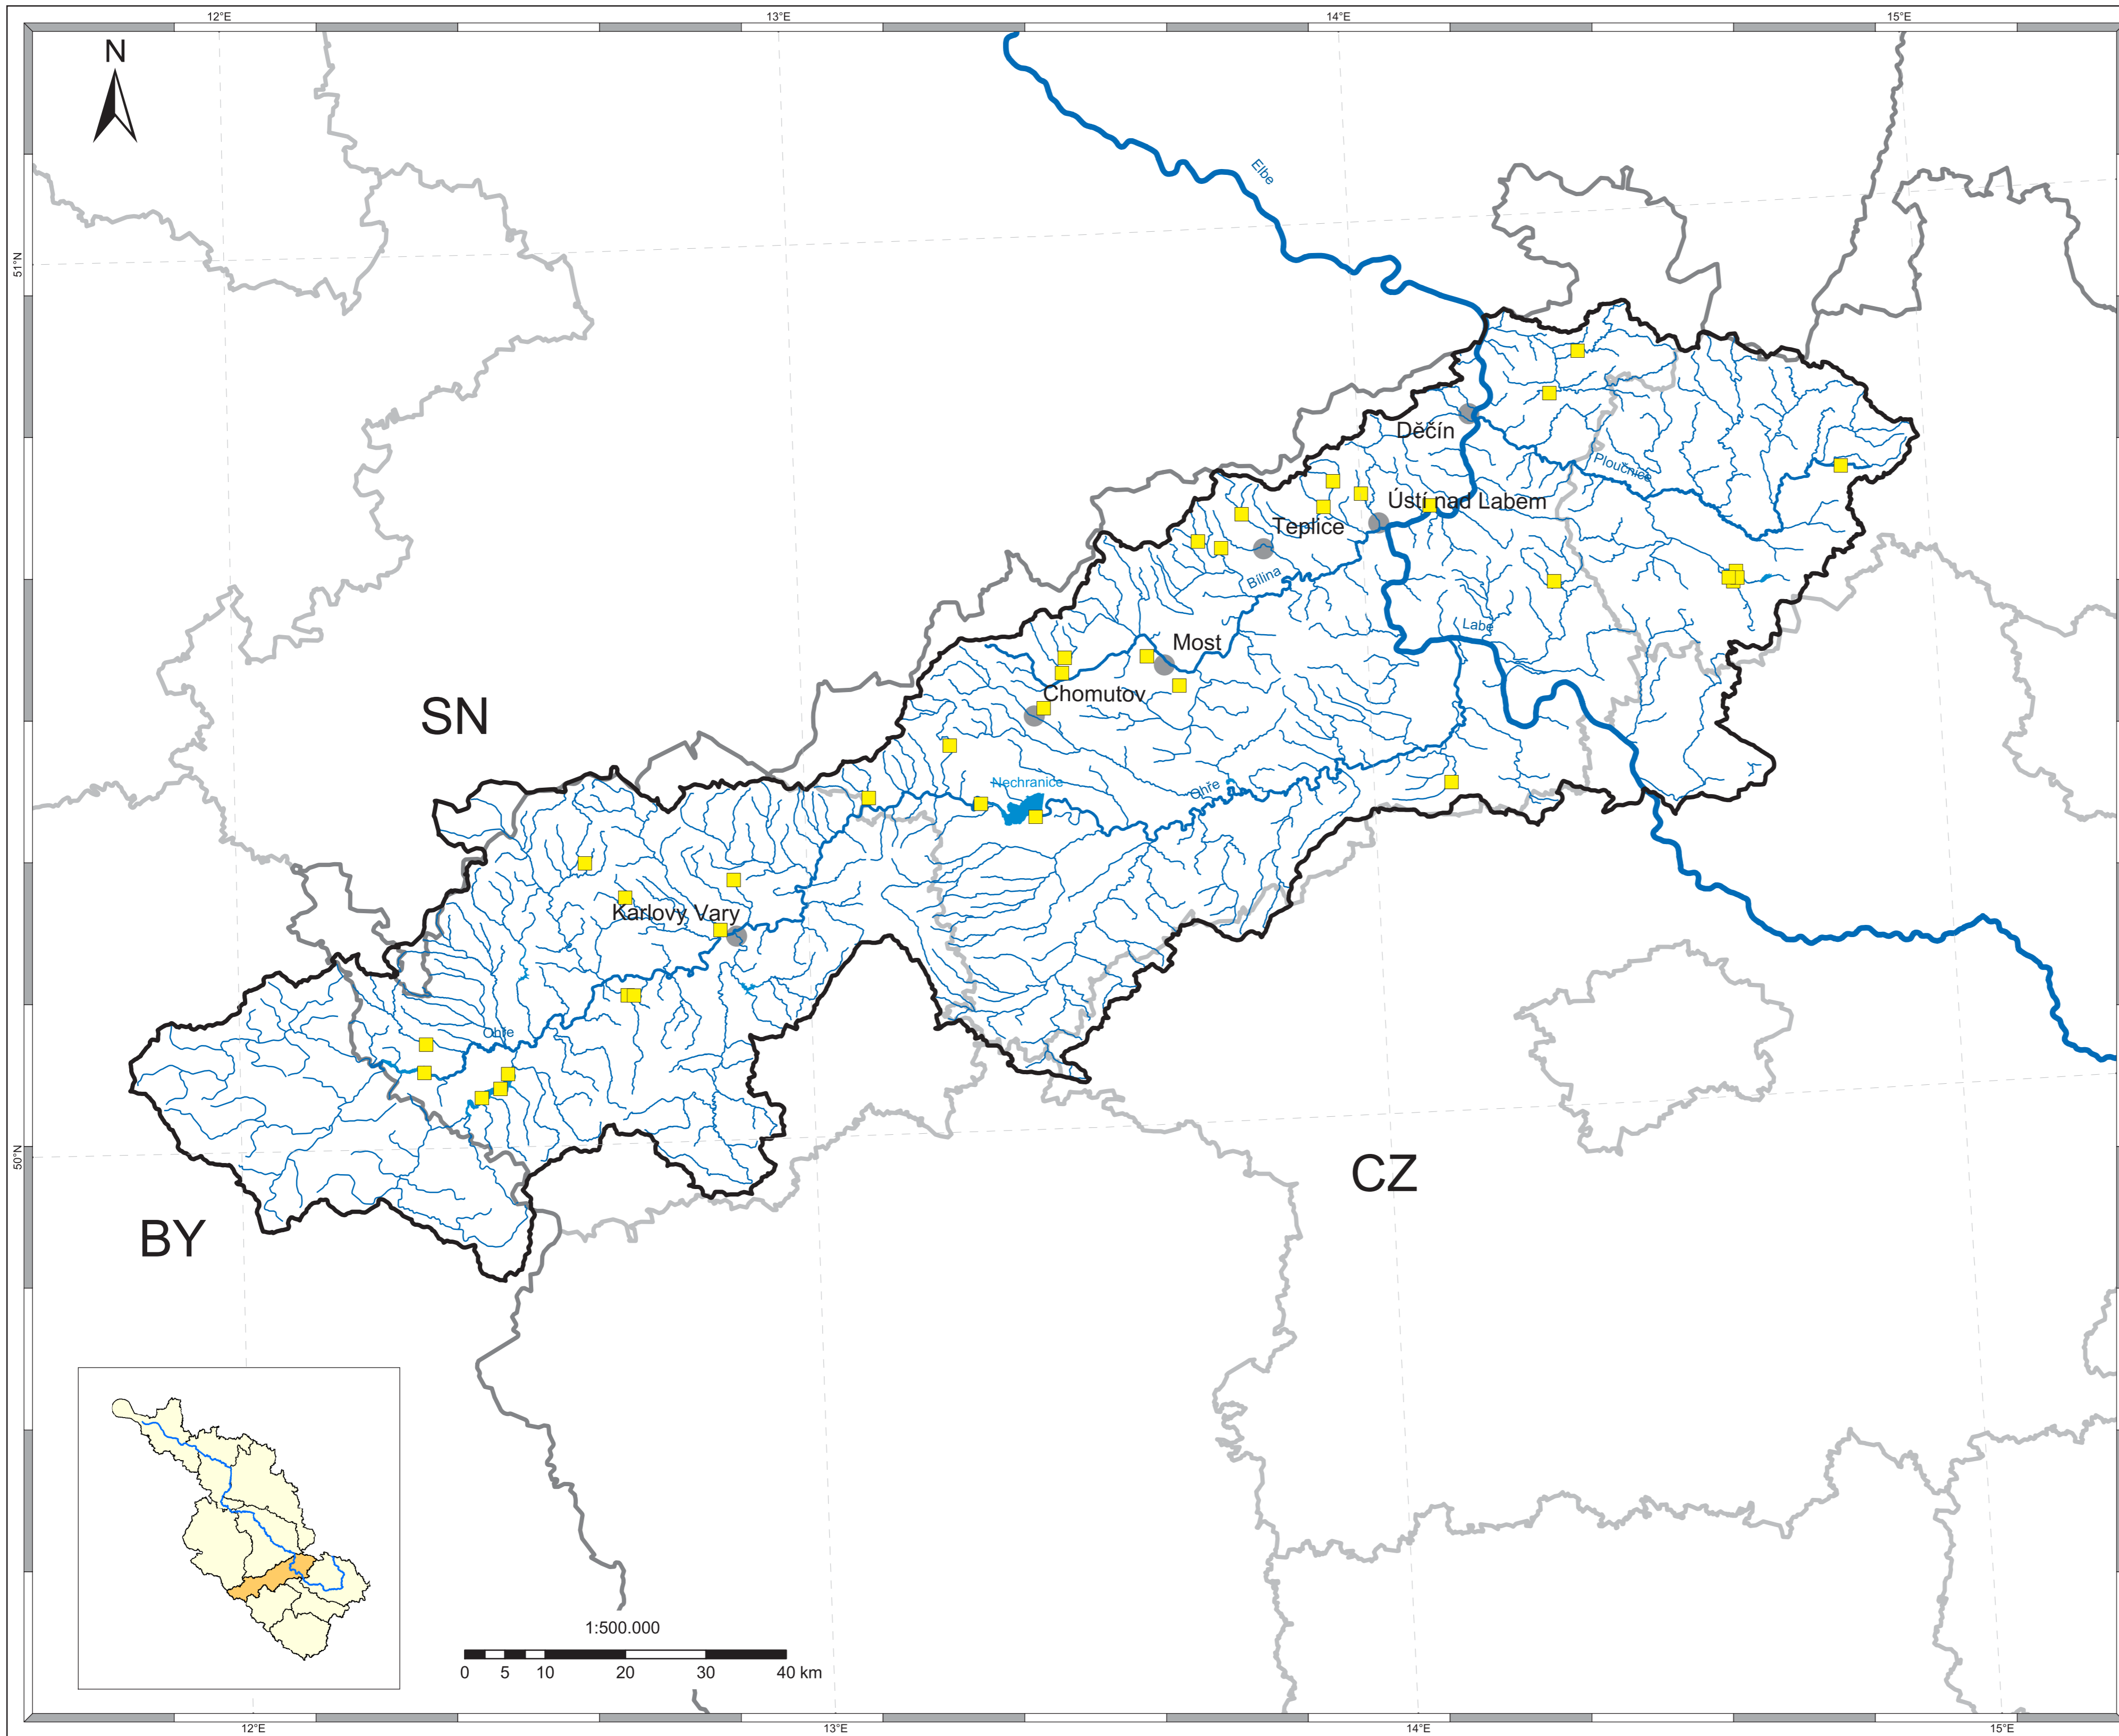

Mezinárodní oblast povodí Labe  
 Zpráva B  
 Koordinační oblast Ohře a dolní Labe  
 Mapa č. 11c: Koupací místa na vodách

**Legenda**

- koupací místa (podle Směrnice 76/160/EHS)
  
- hranice koordinační oblasti
- vodní toky
- jezera
- státní hranice
- hranice spolkových zemí / krajů
- města > 50.000 obyvatel

**Zdroj dat**  
 Odborná data:  
 Kompetentní úřady v Mezinárodní oblasti povodí Labe

Česká republika

Bayern

Sachsen

**Základní data:**  
 - This product includes geographical data licensed from European National Mapping Agencies.  
 © EuroGeographics  
 - ATKIS(R), DLM1000; Copyright © Bundesamt für Kartographie und Geodäsie, 2003  
 - ZABAGED® Zeměměřický úřad

<p><b>Realizace:</b></p> Bundesanstalt für Gewässerkunde	 Výzkumný ústav Vodohospodářský T.G. Masaryka		 Stav: leden 2005
---	--	--	-------------------------