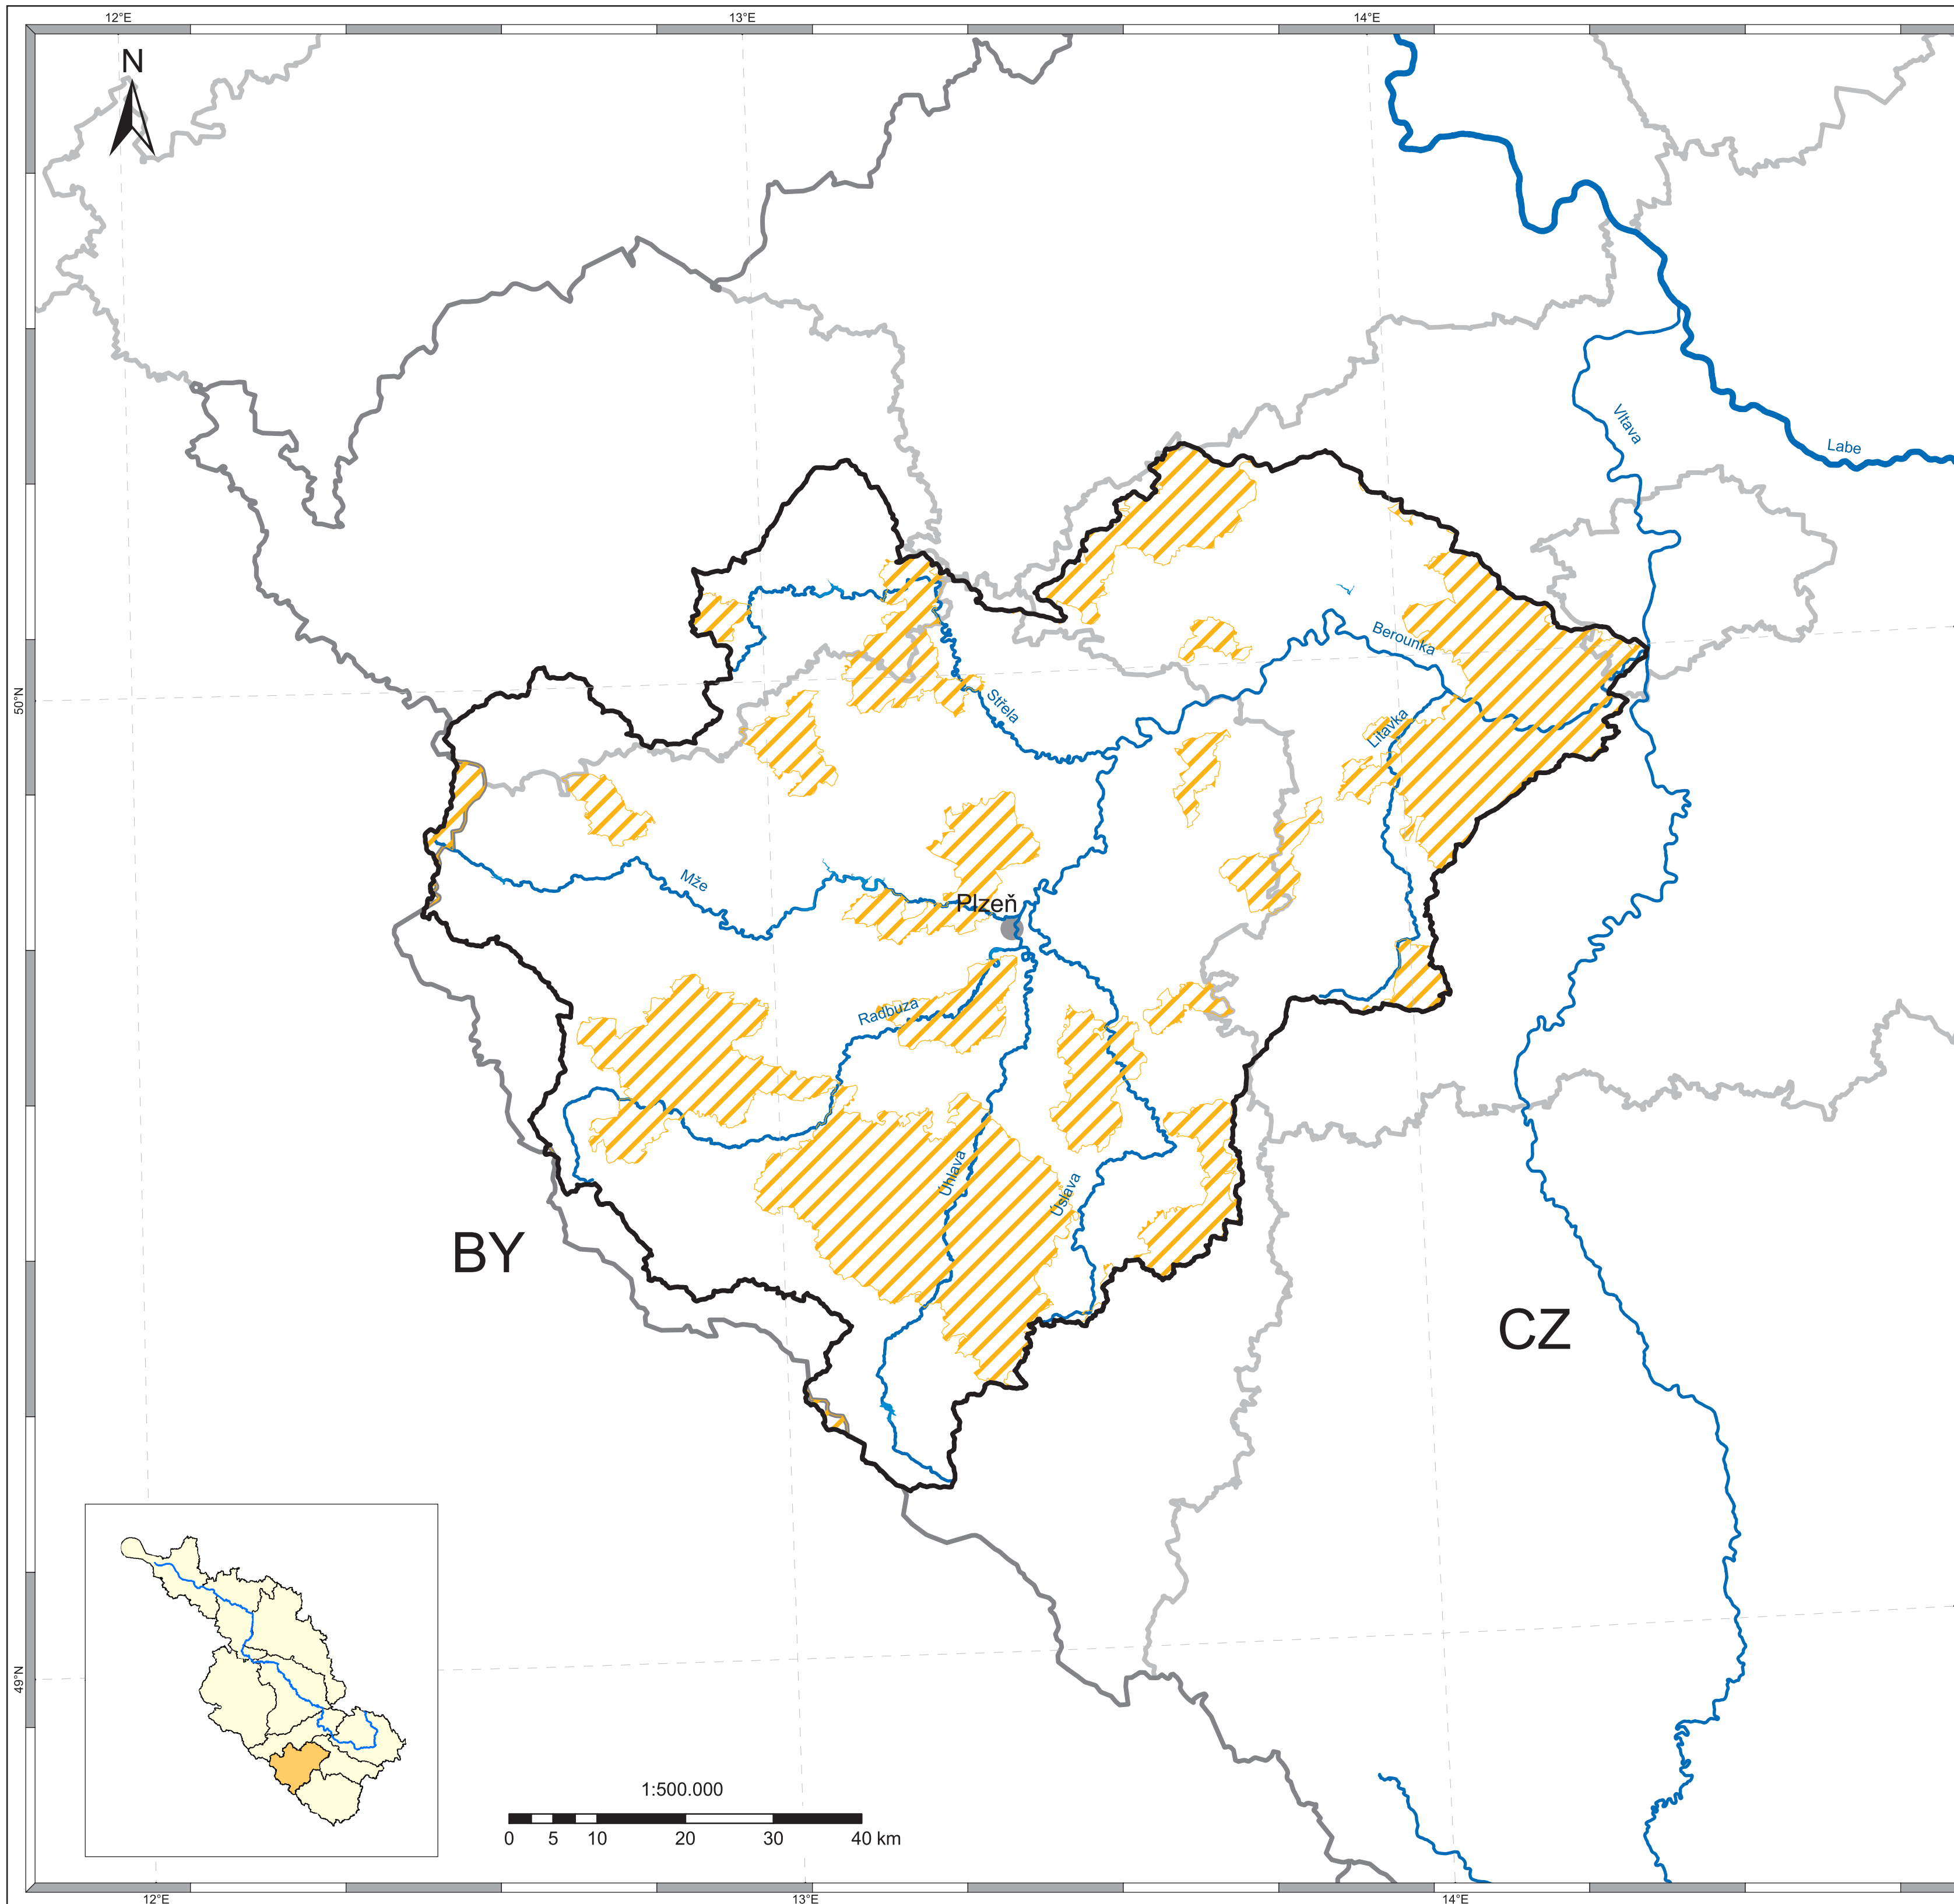

Mezinárodní oblast povodí Labe
 Zpráva B
 Koordinační oblast Berounka
 Mapa č. 11d: Oblasti citlivé na živiny

Legenda

-  oblasti citlivé na živiny
-  hranice koordinační oblasti
-  významné vodní toky
-  jezera
-  státní hranice
-  hranice spolkových zemí / krajů
-  města > 50.000 obyvatel

Zdroj dat:
 Odborná data:
 Kompetentní úřady v Mezinárodní oblasti povodí Labe

Základní data:
 - This product includes geographical data licensed from European National Mapping Agencies.
 © EuroGeographics
 - ATKIS(R), DLM1000; Copyright © Bundesamt für Kartographie und Geodäsie, 2003
 - ZABAGED© Zeměměřický úřad

Mapa č. 11d