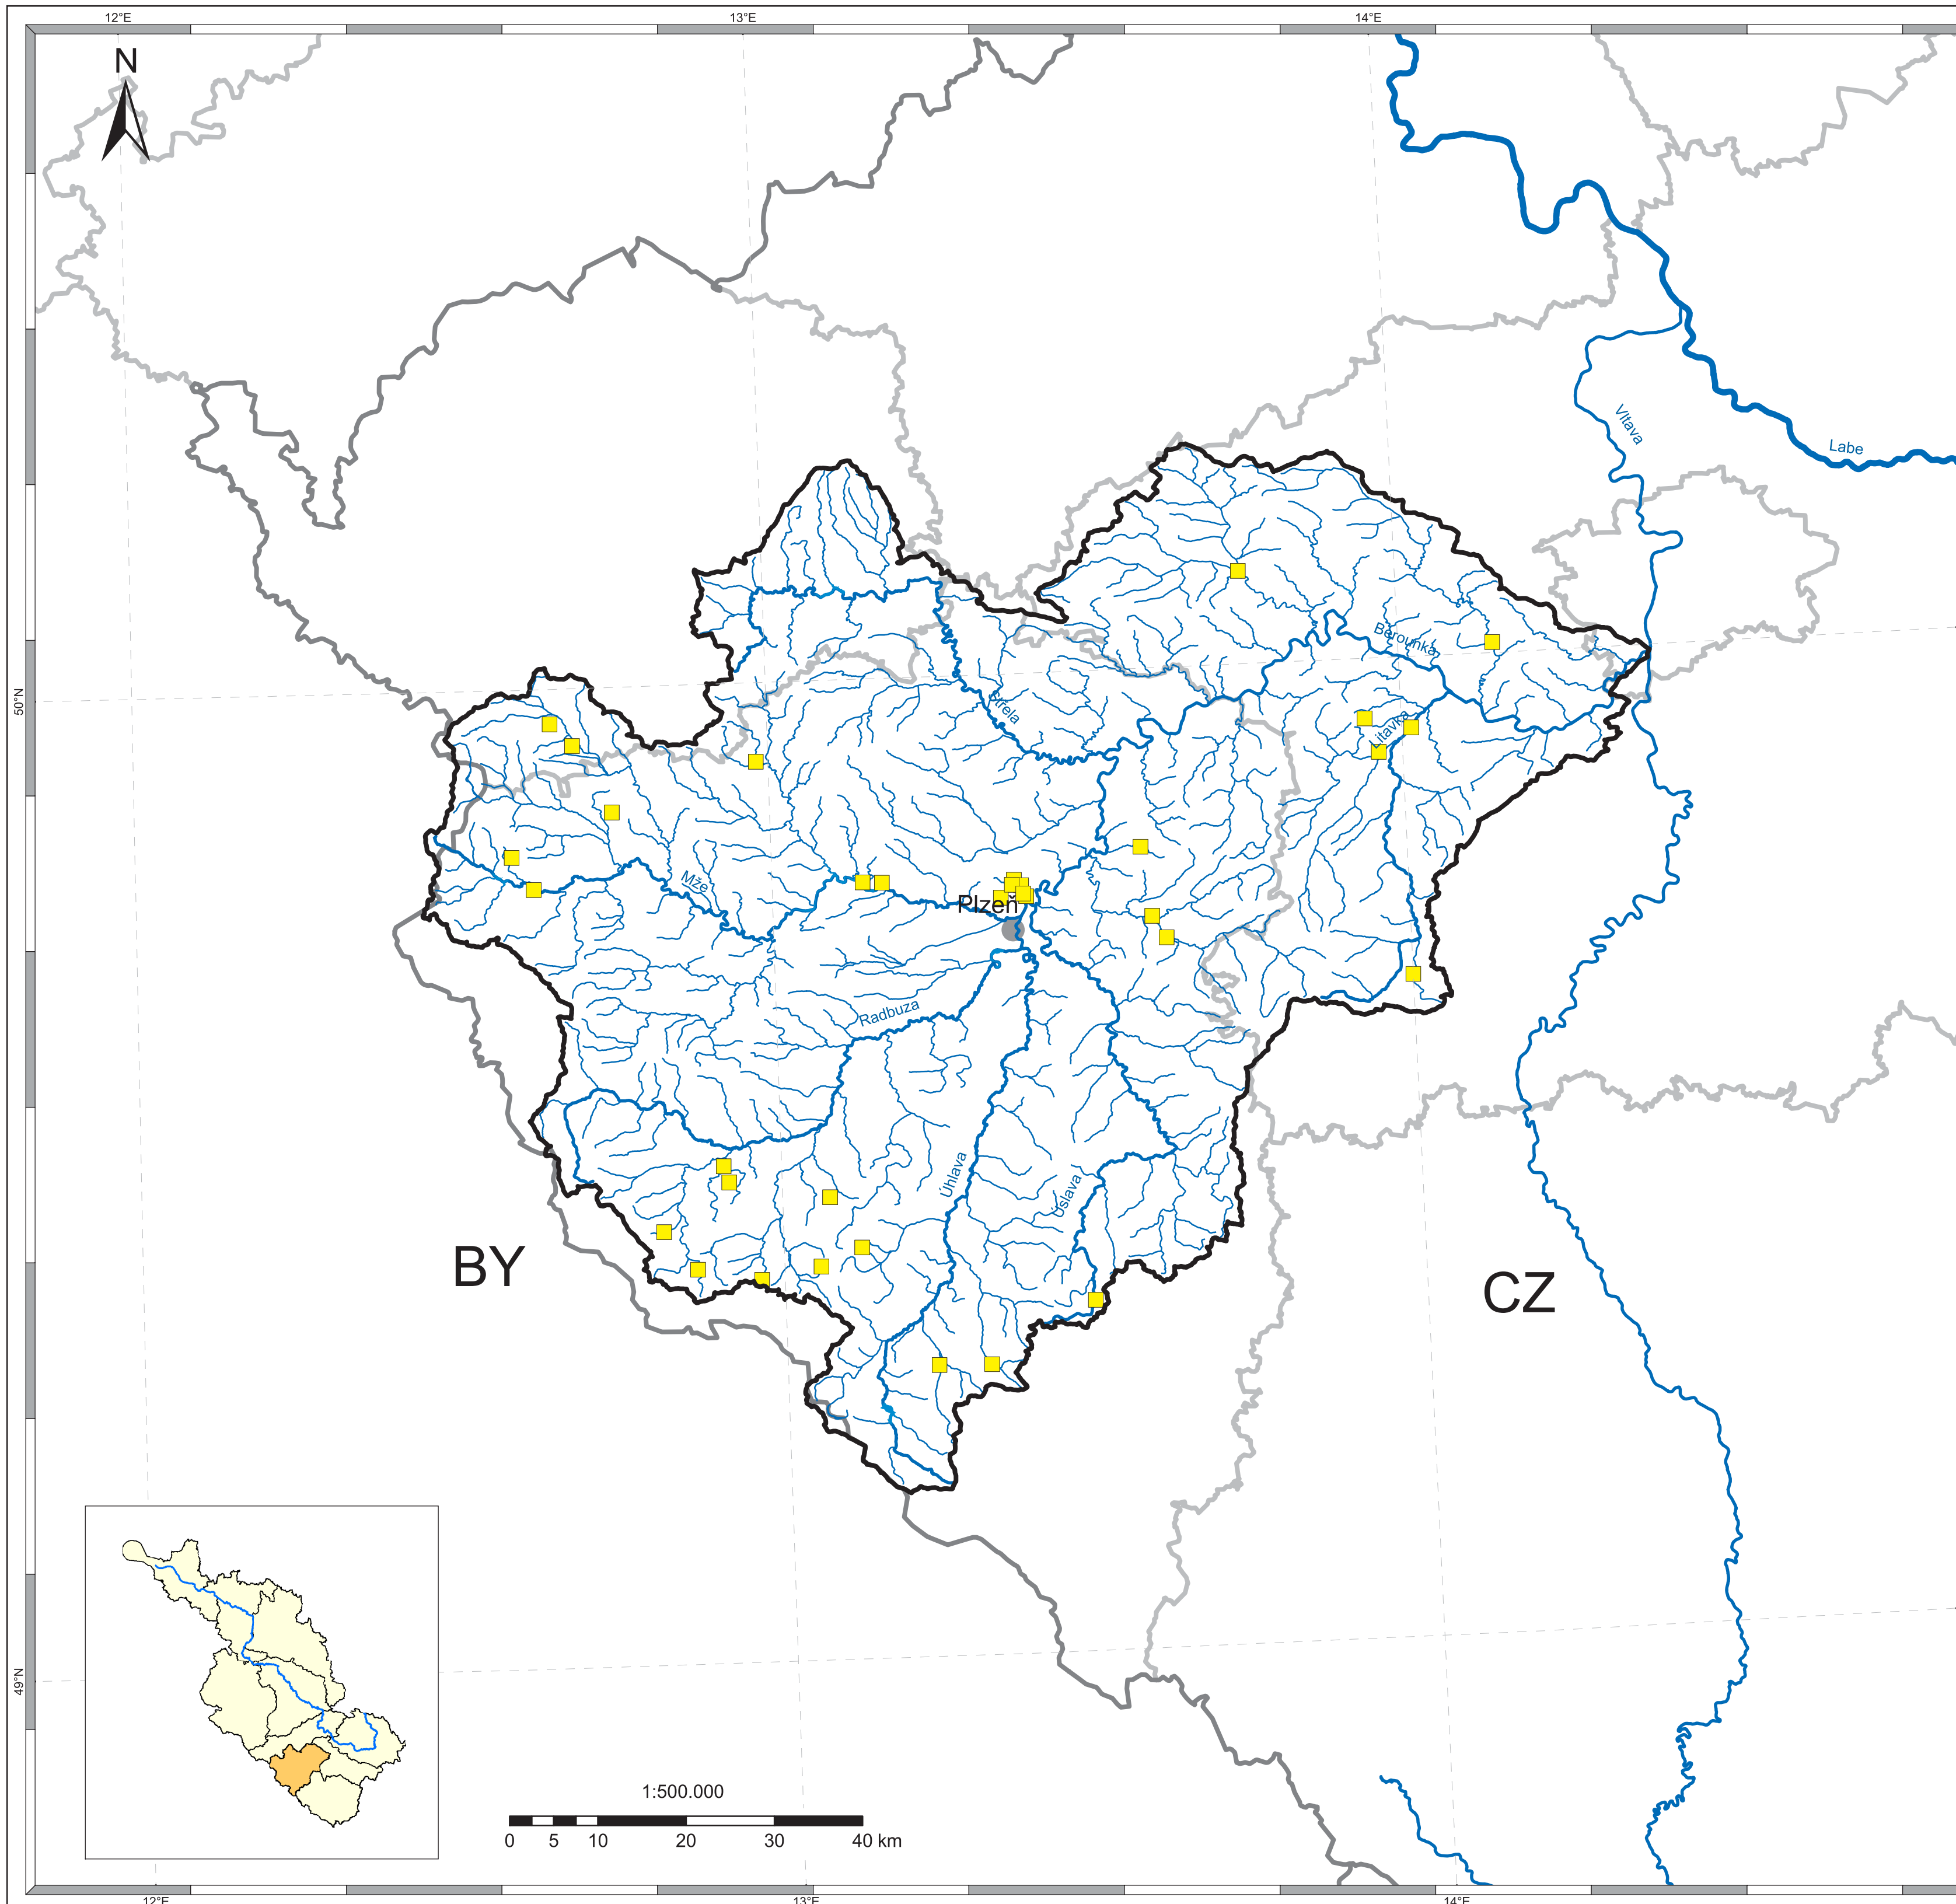

Mezinárodní oblast povodí Labe
 Zpráva B
 Koordinační oblast Berounka
 Mapa č. 11c: Koupací místa na vodách

Legenda

 koupací místa (podle Směrnice 76/160/EHS)

 hranice koordinační oblasti

 vodní toky

 jezera

 státní hranice

 hranice spolkových zemí / krajů

 města > 50.000 obyvatel

Zdroj dat
 Odborná data:
 Kompetentní úřady v Mezinárodní oblasti povodí Labe

Česká republika

Bayern

Základní data:
 - This product includes geographical data licensed from European National Mapping Agencies.
 © EuroGeographics
 - ATKIS(R), DLM1000; Copyright © Bundesamt für Kartographie und Geodäsie, 2003
 - ZABAGED® Zeměměřický úřad

Realizace:

 Bundesanstalt
 für Gewässerkunde

 Výzkumný ústav
 Vodohospodářský
 T.G. Masaryka

 Stav:
 leden 2005

Mapa č.
 11c