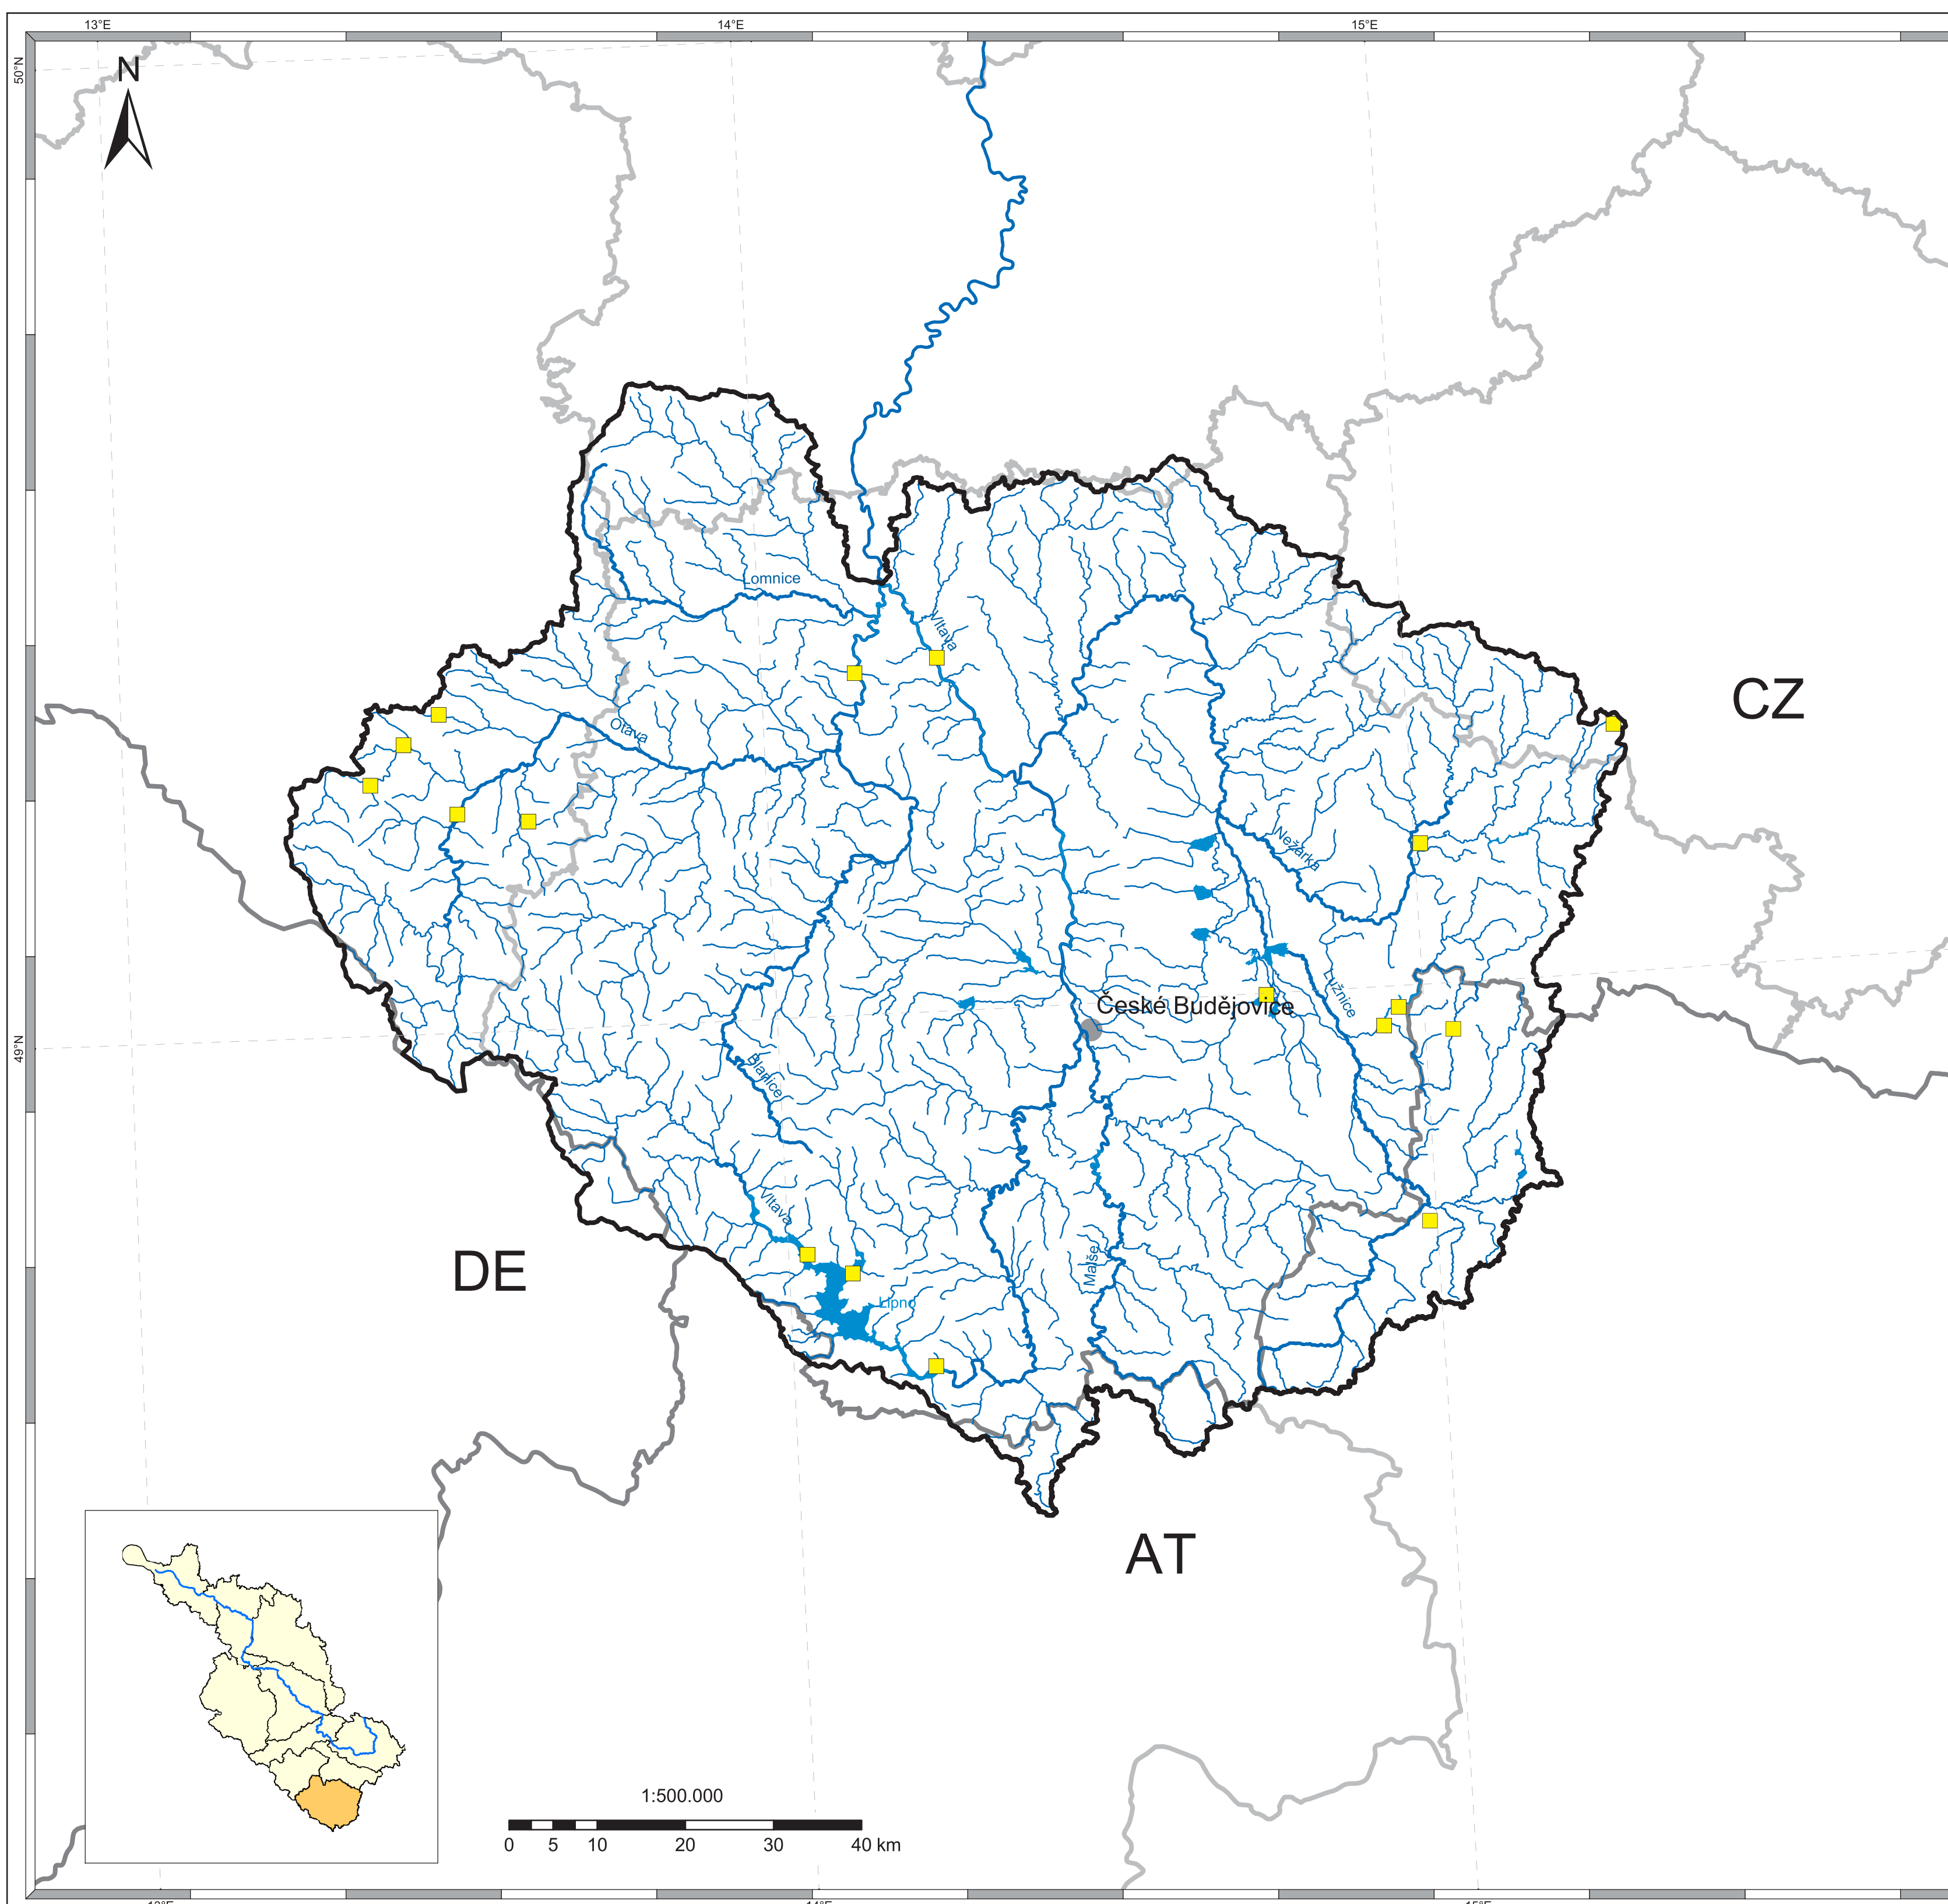

Mezinárodní oblast povodí Labe
 Zpráva B
 Koordinační oblast Horní Vltava
 Mapa č. 11c: Koupací místa na vodách

Legenda

■ koupací místa (podle Směrnice 76/160/EHS)

☞ hranice koordinační oblasti

— vodní toky

☞ jezera

— státní hranice

— hranice spolkových zemí / krajů

● města > 50.000 obyvatel

Zdroj dat
 Odborná data:
 Kompetentní úřady v Mezinárodní oblasti povodí Labe

Česká republika

Bayern

Österreich

Základní data:
 - This product includes geographical data licensed from European National Mapping Agencies.
 © EuroGeographics
 - ATKIS(R), DLM1000; Copyright © Bundesamt für Kartographie und Geodäsie, 2003
 - Österreich; Bundesamt für Eich- und Vermessungswesen
 - ZABAGED® Zeměměřický úřad

Mapa č.
 11c