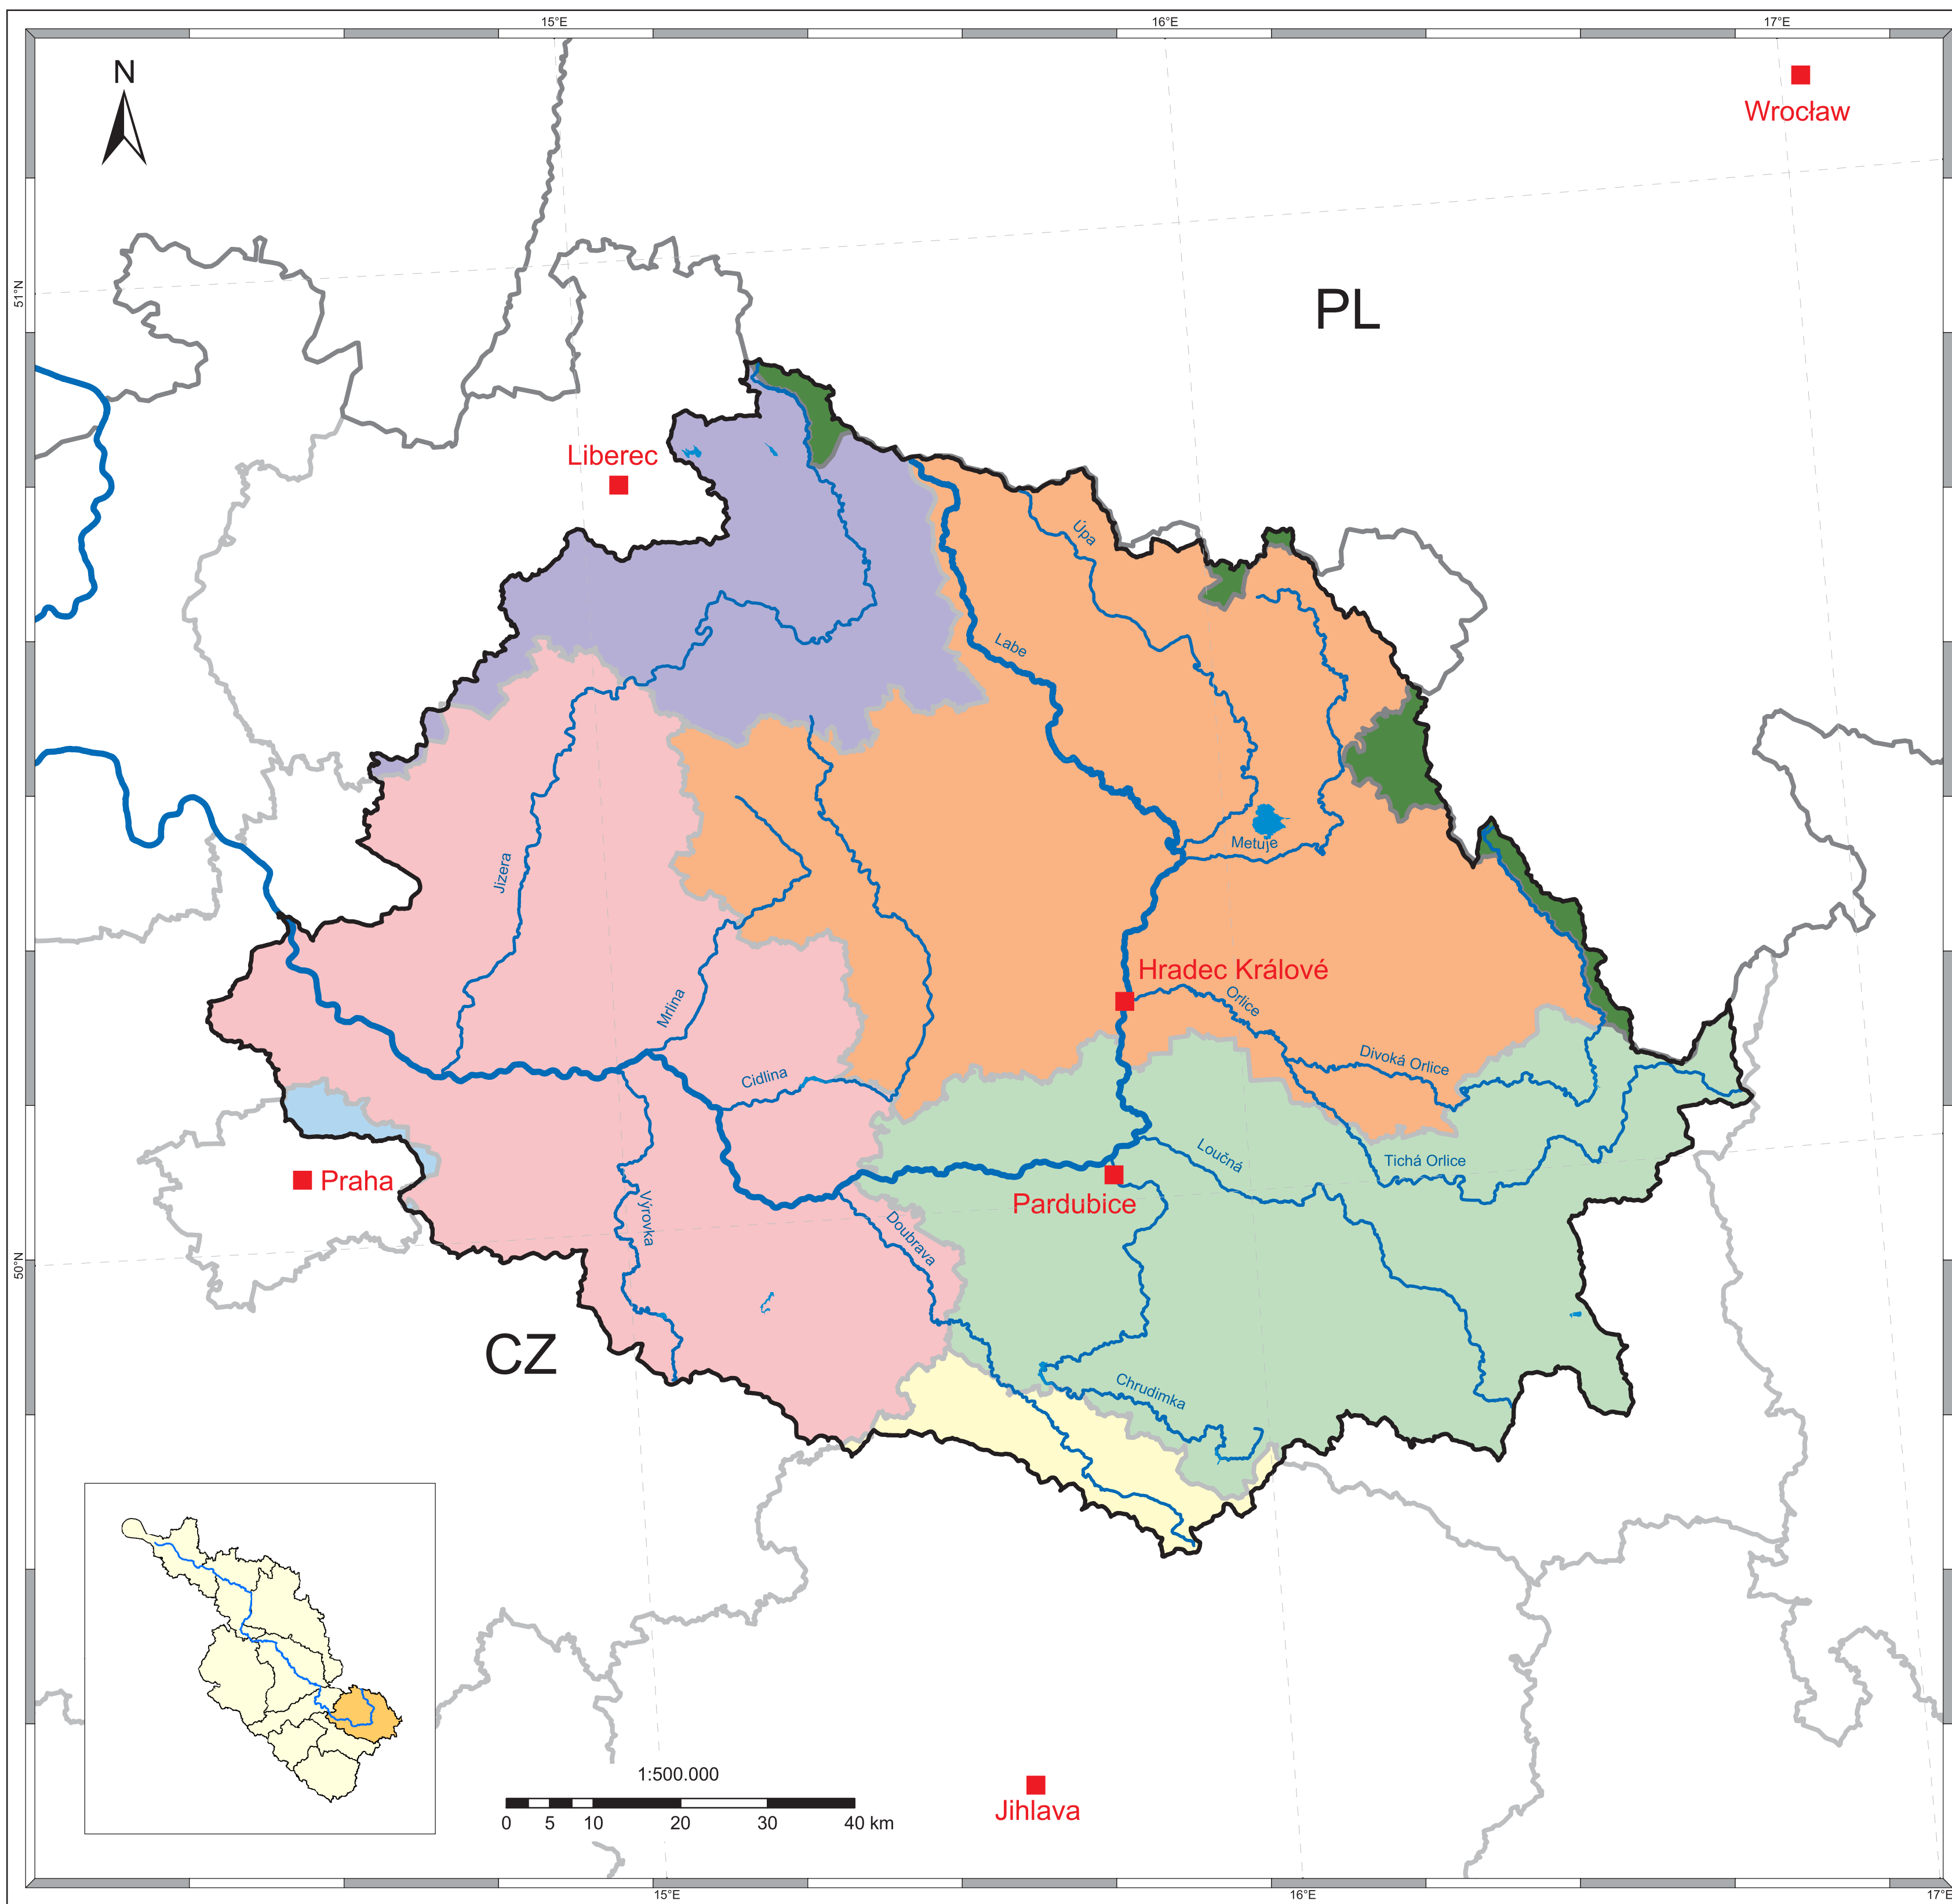

Mezinárodní oblast povodí Labe  
Zpráva B  
Koordinační oblast Horní a střední Labe  
Mapa č. 2: Kompetentní úřady

**Legenda**

- Kompetentní úřady
- Ministerstvo zemědělství / Ministerstvo životního prostředí – působnost na celém území ČR
- Krajský úřad Středočeského kraje
- Magistrát hlavního města Praha
- Krajský úřad Pardubického kraje
- Krajský úřad Kraje Vysočina
- Krajský úřad Královéhradeckého kraje
- Krajský úřad Libereckého kraje
- Ministerstwo Środowiska (MŚ DZW)
- hranice koordinační oblasti
- významné vodní toky
- jezera
- státní hranice
- hranice spolkových zemí / krajů
- města > 50.000 obyvatel

\* Nezobrazeno z důvodu umístění mimo výřez mapy: Warszawa (Ministerstwo Środowiska)

**Zdroj dat**

Odborná data:  
Kompetentní úřady v Mezinárodní oblasti povodí Labe

**Základní data:**

- This product includes geographical data licensed from European National Mapping Agencies.
- © EuroGeographics
- ATKIS(R), DLM1000; Copyright © Bundesamt für Kartographie und Geodäsie, 2003
- Mapa Podziału Hydrograficznego Polski
- ZABAGED© Zeměměřický úřad

**Realizace:**

Mapa č. 2