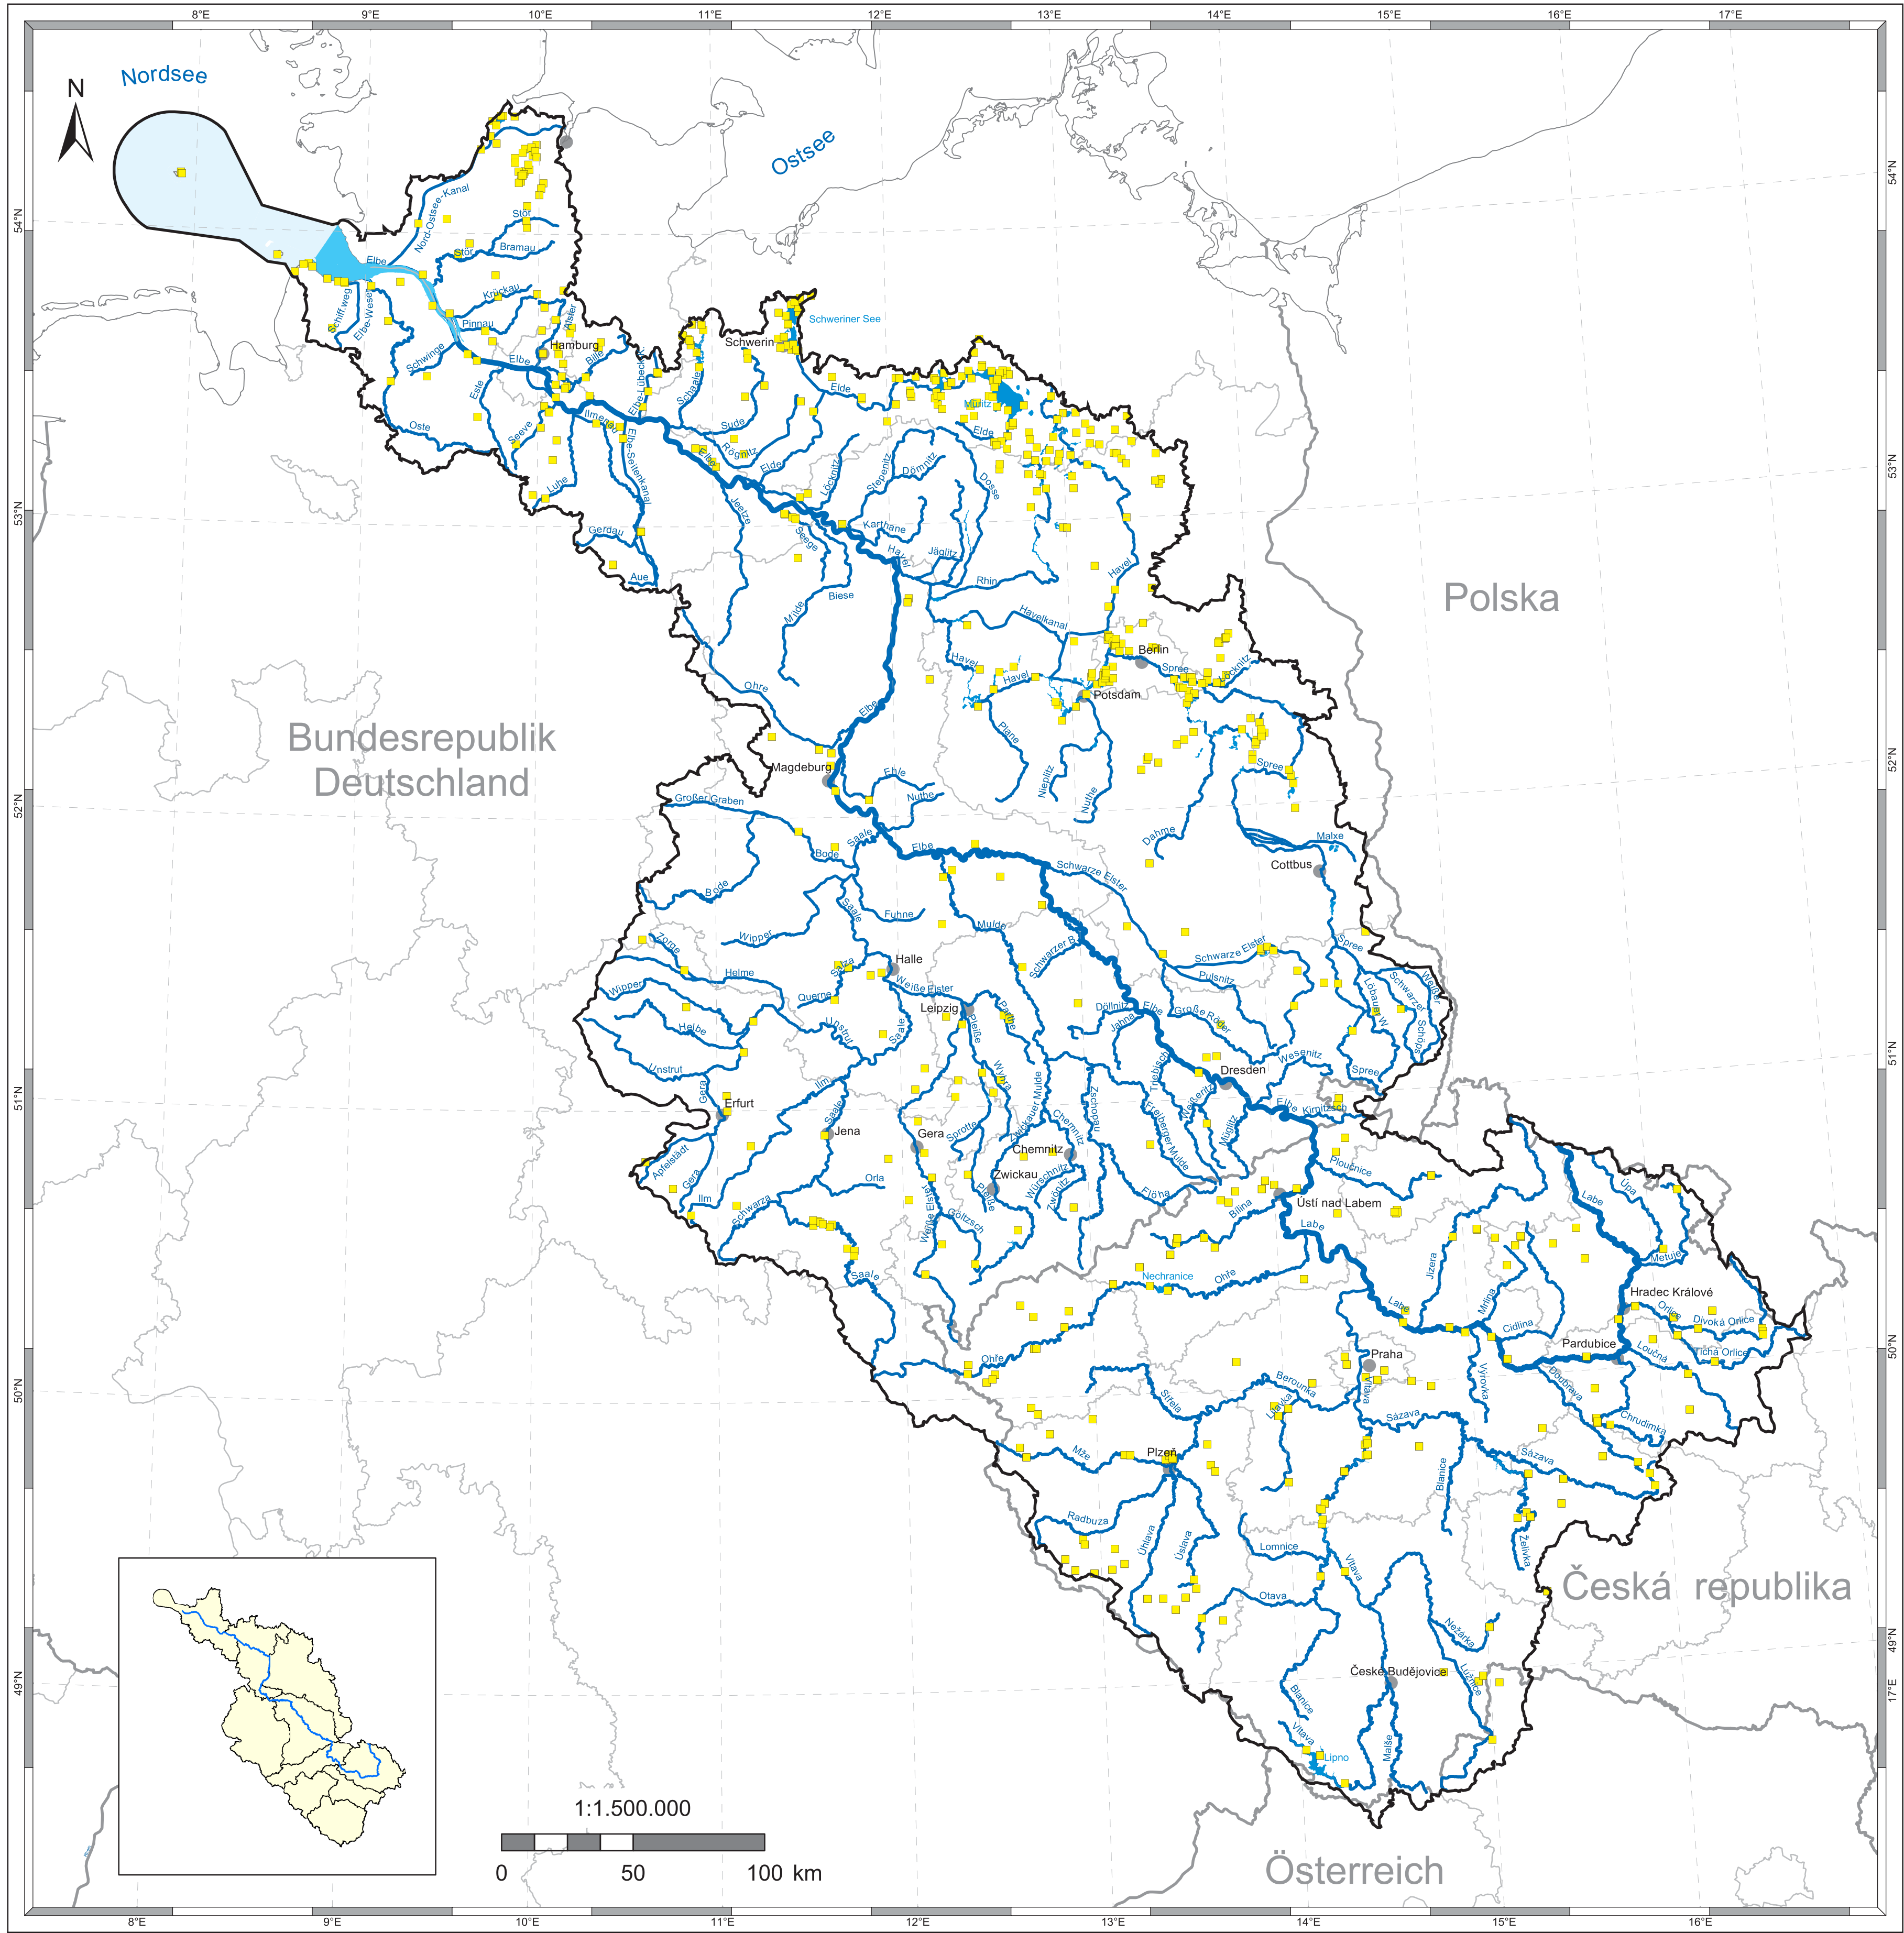

Mezinárodní oblast povodí Labe
Zpráva A
Mapa č. 11c: Koupací místa na vodách

- Legenda**
- koupací místa (podle Směrnice 76/160/EHS)
 - mezinárodní oblast povodí
 - významné vodní toky
 - významná jezera
 - brakické vody
 - pobřežní vody
 - linie pobřeží
 - státní hranice
 - hranice spolkových zemí / krajů
 - města > 90.000 obyvatel

Zdroj dat
Odborná data:
Kompetentní úřady v Mezinárodní oblasti povodí Labe

Bayern	Berlin	Brandenburg	Česka republika	Hansestadt Hamburg	Mecklenburg-Vorpommern	Niedersachsen
Österreich	Polska	Sachsen	Sachsen-Anhalt	Schleswig-Holstein	Thüringen	

Základní data:
 - This product includes geographical data licensed from European National Mapping Agencies.
 © EuroGeographics
 - ATKIS(R), DLM1000; Copyright © Bundesamt für Kartographie und Geodäsie, 2003
 - Mapa Podziału Hydrograficznego Polski
 - ZABAGED® Zeměměřický úřad
 - Österreich; Bundesamt für Eich- und Vermessungswesen

Realizace:

				Mapa č. 11c
Bundesanstalt für Gewässerkunde			Stav: leden 2005	